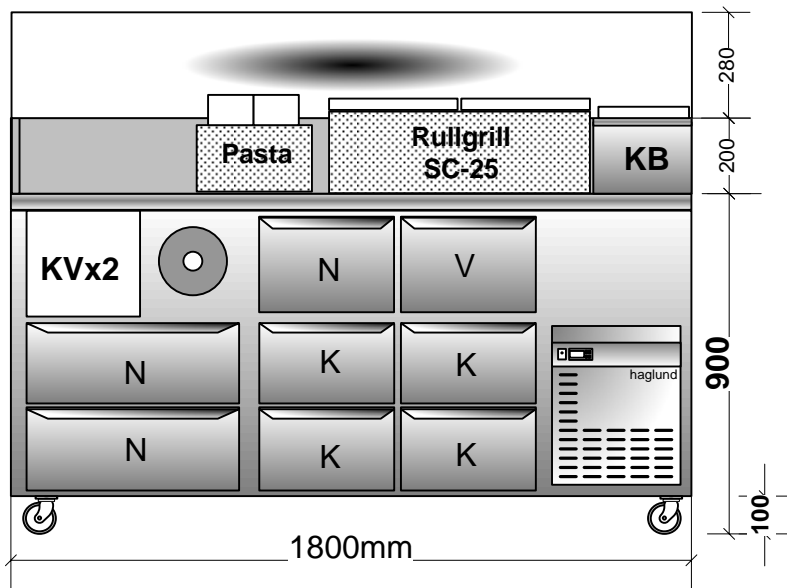

KM-1800-KB/P

- K**=kyld låda
- V**=Värmelåda
- N**=Neutral låda
- KV**=Korvvärmeri (för infällnad)
- KB**=Kylbrunn (GN1/9 kantiner)
-  =Mugghållare

DATUM:	2006-10-12	KUND:	Cater Consult	SKALA:1:20	SID: 4 : 11	Sida-4
TID:	10:26	OBJEKT:	Korv-Pastamodul KM-1800-KB/P			