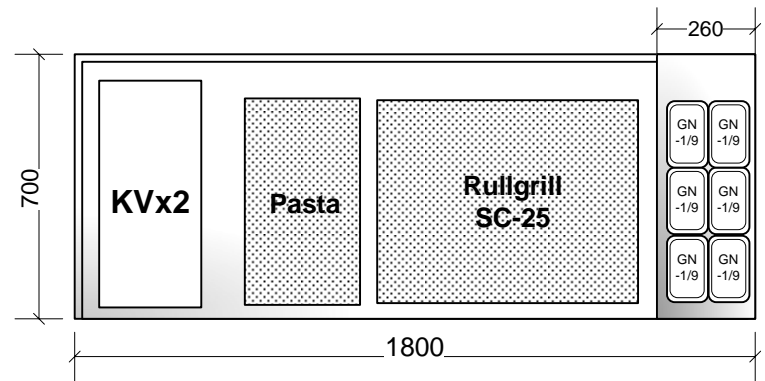

KM-1800-KB/P

- K**=kyld låda
- V**=Värmelåda
- N**=Neutral låda
- KV**=Korvvärmeri (för infällnad)
- KB**=Kylbrunn (GN1/9 kantiner)
-  =Mugghållare

DATUM:	2006-10-12	KUND:	Cater Consult	SKALA:1:20	SID: 4 : 11	Sida-4
TID:	10:26	OBJEKT:	Korv-Pastamodul KM-1800-KB/P			