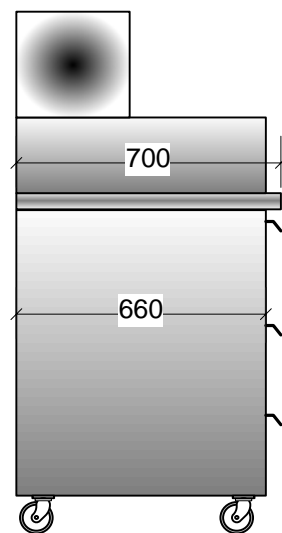

KM-1800-KB/P

- K**=kyld låda
- V**=Värmelåda
- N**=Neutral låda
- KV**=Korvvärmeri (för infällnad)
- KB**=Kylbrunn (GN1/9 kantiner)
-  =Mugghållare

DATUM:	2006-10-12	KUND:	Cater Consult	SKALA:1:20	SID: 4 : 11	Sida-4
TID:	10:26	OBJEKT:	Korv-Pastamodul KM-1800-KB/P			